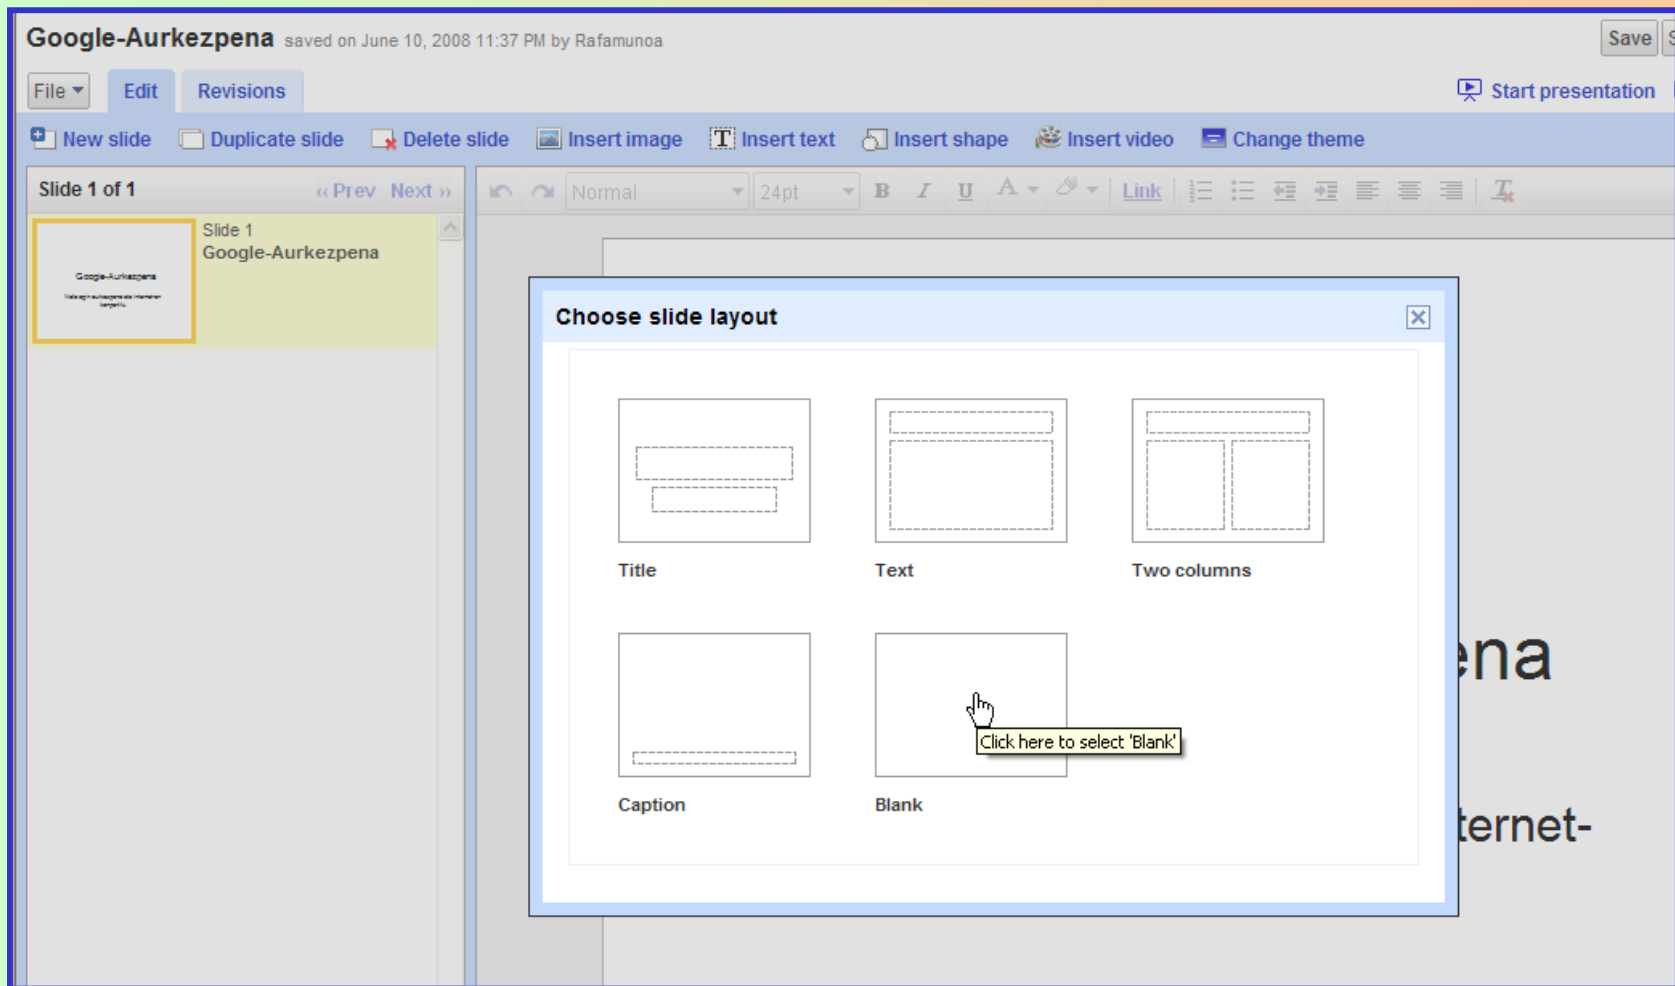

Google: aurkezpen konpartituak

Google-ren tresnen artean dokumentuak egin eta konpartitzeko aukera dago.

Dokumentuak hiru eratakoak izan daitezke:

- dokumentua (word itxurakoa)
- kalkulu-orria (excel-en antzekoa)
- aurkezpena (powerpoint itxurakoa)

Azken aukera hau (aurkezpena) da egokiena arbel elektroniko digitalarekin erabiltzeko, informazio grafiko egokia eta testu garrantzitsuena bertan kokatuz

Google: aurkezpen konpartituak

The image shows a screenshot of the Google Docs presentation editor interface. At the top left, the Google Docs logo is visible, along with the text 'Google-Aurkezpena' and 'saved on June 10, 2008 11:36 PM by Rafamunoa'. The top right corner shows the user's email 'rafamunoa2@gmail.com' and links for 'New features', 'Docs Home', 'Help', and 'Sign out'. Below the title bar, there are buttons for 'Save', 'Save & close', and 'Discard changes'. The main toolbar includes options for 'File', 'Edit', and 'Revisions', followed by 'Start presentation', 'Email', 'Share', and 'Publish'. The central editing area contains a slide titled 'Slide 1 of 1' with a yellow background. The slide content includes the text 'Google-Aurkezpena' and a subtitle placeholder that reads 'Click to add subtitle'. The interface also features a rich text editor with various formatting options like bold, italic, underline, and text color.

Aukera hori hartu ondoren, lehen diapositiba agertzen zaigu: titulua eta azpitulua eskaintzen dituena

Google: aurkezpen konpartituak

"New Slide" aukerak diapositiba berriak sartzen uzten du. Diapositiba horren itxura aukera daiteke.

Google: aurkezpen konpartituak

Aurkezpena bukatutakoan, dokumentua argitaratzeko aukera ematen du.

Argitaratzerakoan helbide bat eskeiniko digute gure aurkezpenerako eta helbide horretara doanak aurkezpena ikusteko aukera izan go du.