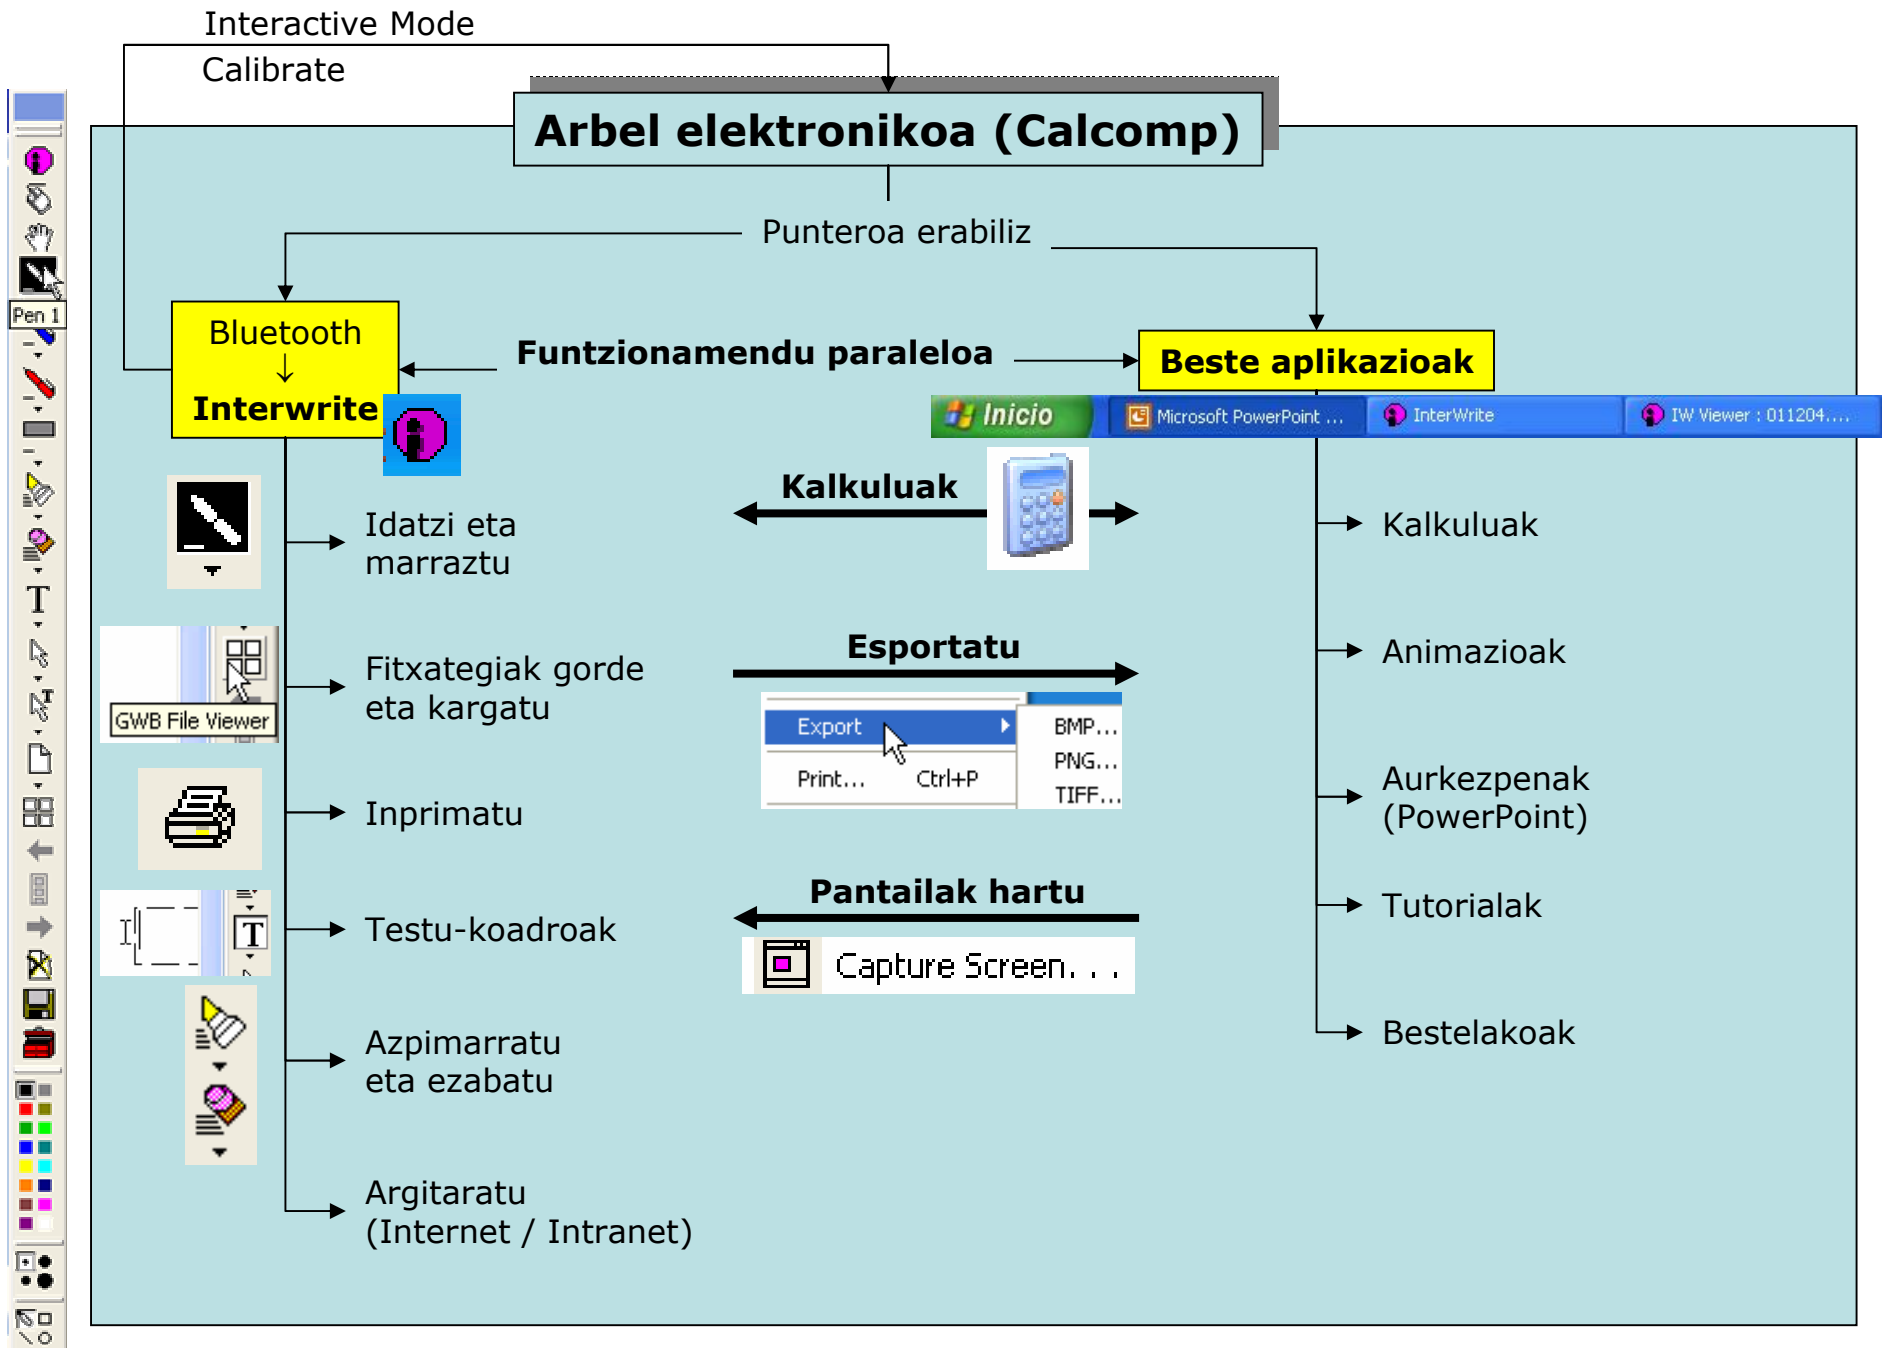

Tap the pen on the center of the highlighted target.
To repeat a point press the lower barrel button.

To abort calibration, press the Escape key or
press the upper barrel button.

Arbel elektronikoa lana egiteko, lau puntero ditugu, nahiz eta fisikoki batekin lana egin.

Puntero bakoitzaren ezaugarri hauek konfiguratu daitezke:

- zein kolorez idatziko duen
- lodiera
- irudi-mota: librea, lerroa, laukia edo elipsea

GWB File Viewer

Idatzitako pantailak, fitxategian gorde daitezke eta hurrengo batetan ireki, ikusteko, jarraitzeko edo editatzeko.

Fitxategiak aukeratuz, zein eduki-mota duten ikus daiteke.

Pantailak gordetzen ez badira ere, InterWrite programak kopia bat gordetzen du, dagokion datarekin.

GWB File Viewer

Kargatutako fitxategian, pantailak gehitu, moztu, ordena aldatu, pantaila jakin batzuk inprimatu... egin daiteke.

The screenshot shows the 'IW Viewer : 011204.GWB' application window. The interface includes a menu bar (File, Edit, View, Help) and a toolbar with icons for file operations and navigation. The main workspace displays five handwritten diagrams on a blue background, each with technical drawings and text annotations: