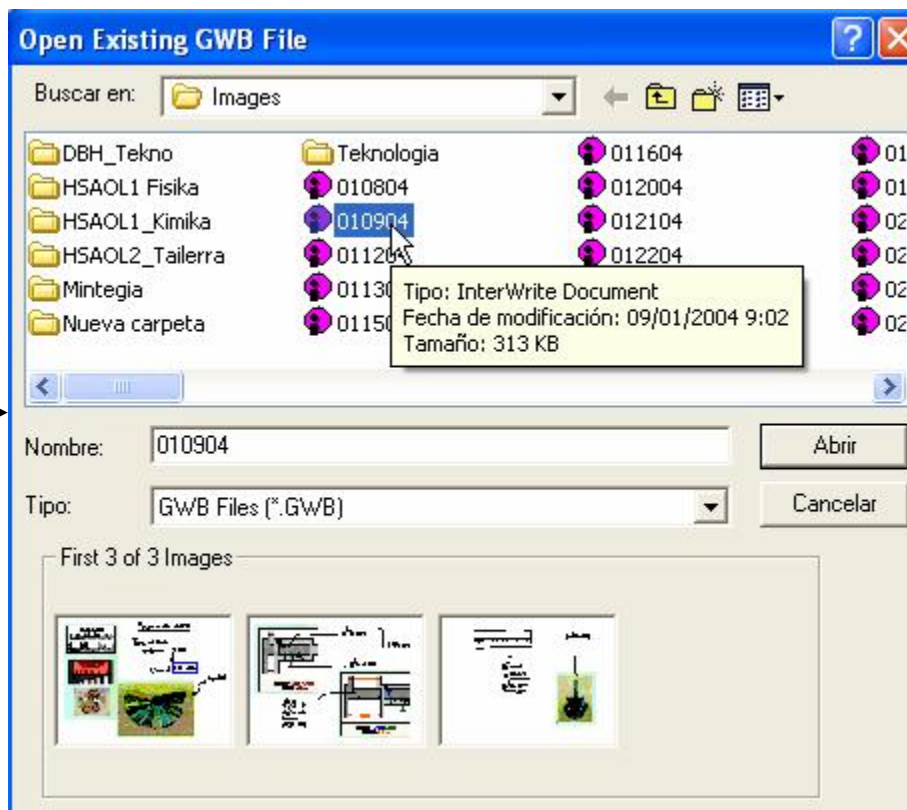

Tap the pen on the center of the highlighted target.
To repeat a point press the lower barrel button.

To abort calibration, press the Escape key or
press the upper barrel button.

Arbel elektronikoa lana egiteko, lau puntero ditugu, nahiz eta fisikoki batekin lana egin.

Puntero bakoitzaren ezaugarri hauek konfiguratu daitezke:

- zein kolorez idatziko duen
- lodiera
- irudi-mota: librea, lerroa, laukia edo elipsea

GWB File Viewer

Idatzitako pantailak, fitxategian gorde daitezke eta hurrengo batetan ireki, ikusteko, jarraitzeko edo editatzeko.

Fitxategiak aukeratuz, zein eduki-mota duten ikus daiteke.

Pantailak gordetzen ez badira ere, InterWrite programak kopia bat gordetzen du, dagokion datarekin.

GWB File Viewer

Kargatutako fitxategian, pantailak gehitu, moztu, ordena aldatu, pantaila jakin batzuk inprimatu... egin daiteke.

The screenshot shows the 'IW Viewer : 011204.GWB' application window. The interface includes a menu bar (File, Edit, View, Help) and a toolbar with icons for file operations and navigation. The main workspace displays five handwritten diagrams on a blue background, each with technical drawings and text annotations: