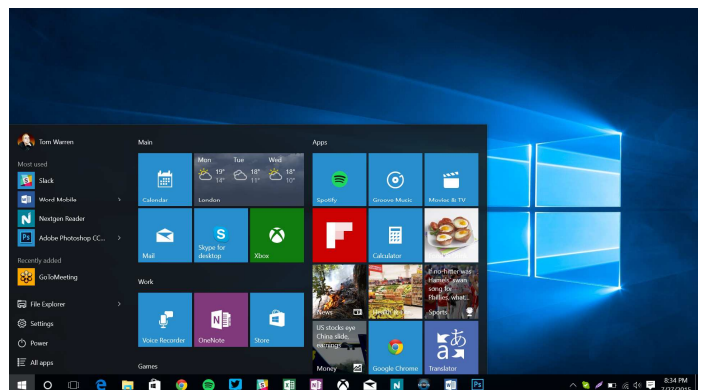

STUDENT: Word, Excel, Powerpoint, OneNote **104,44 €** - **PROFESIONAL:** Student + Access + Publisher **255.55 €**.

Cambio de Sistema Operativo Windows 8 Pro a Windows 7 Pro: 40 €. (hora)

Estos precios no incluyen el 21% del IVA.