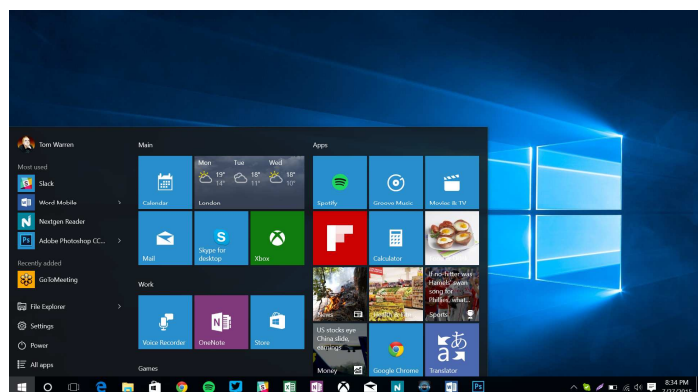

OPARIA - OBSEQUIO

MALETIN DE REGALO Y ACTUALIZACION A WINDOWS 10

STUDENT: Word, Excel, Powerpoint, OneNote **104,44 €** - **PROFESIONAL:** Student + Access + Publisher **255.55 €**.

Estos precios no incluyen el 21% del IVA.